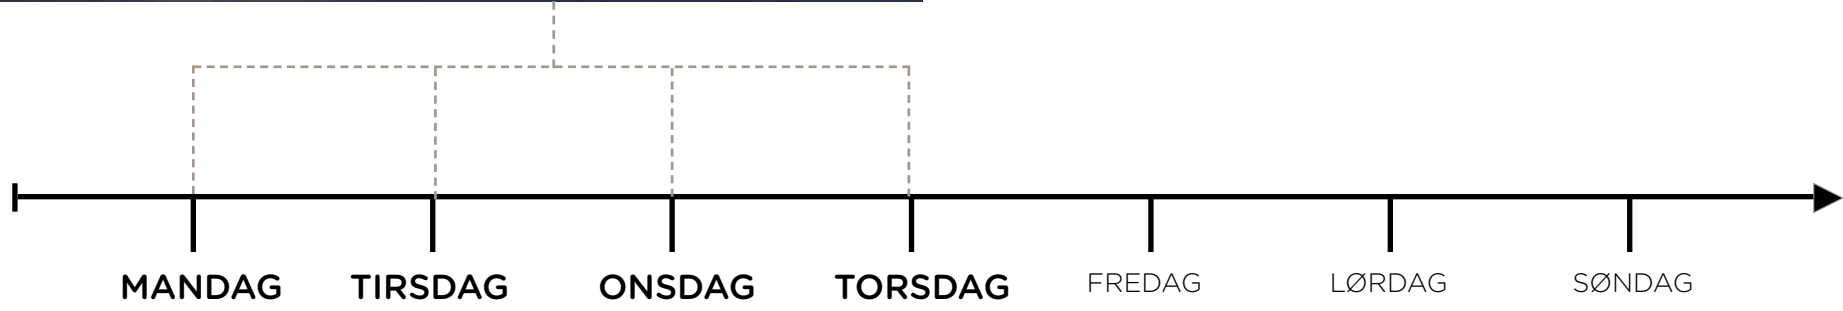

MÅNELYS

ANVENDELSE

SABINE MØLLER

PERSONLIG INFORMATION

---

Sabine Møller - Industriel Designer

Tlf: 0045 31444087

Mail: sabinemoel@gmail.com