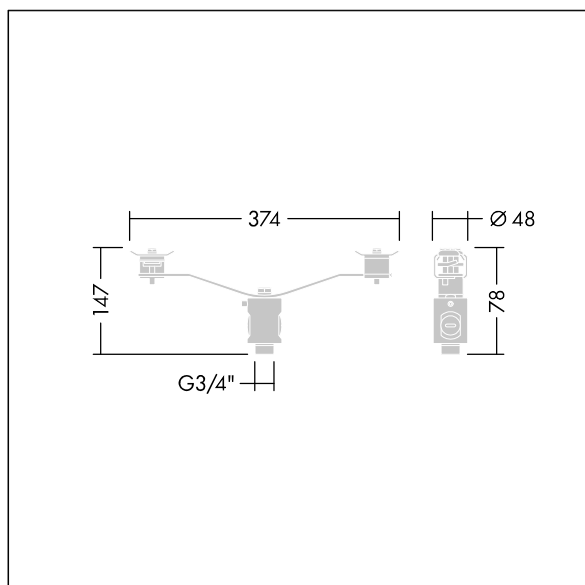

Victor

96006751 VICTOR WIRE SUSPENSION WITH ADAPTOR

THORN

Victor

Victor Linfäste med adaptor

TLG_VCTR_F_ACC6751.jpg

TLG_VCTR_M_ACC6751.wmf

Alla värden som är markerade med en * är beräknade värden. Om inget annat anges gäller värdena en omgivningstemperatur på 25 °C.