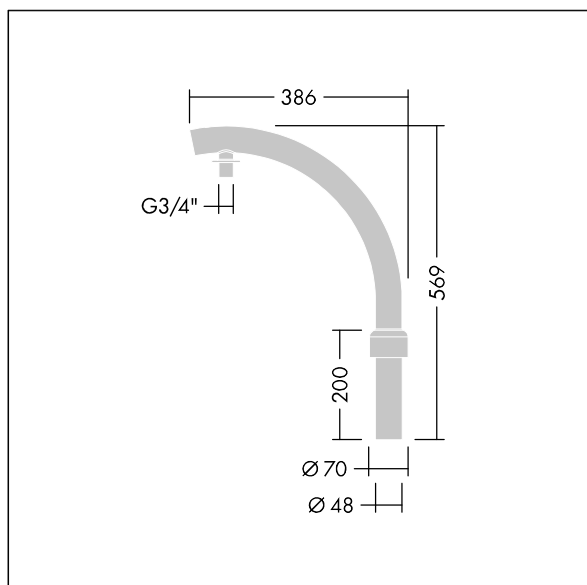

Victor

96006748 VICTOR 7403B SEMI HOOK

THORN

Victor

***Victor Ø 48 halvkrok R320 mm fäste. Monteras på Ø 60 stolptopp.

TLG_VCTR_F_ACC6748.jpg

TLG_VCTR_M_ACC6748.wmf

Alla värden som är markerade med en * är beräknade värden. Om inget annat anges gäller värdena en omgivningstemperatur på 25 °C.