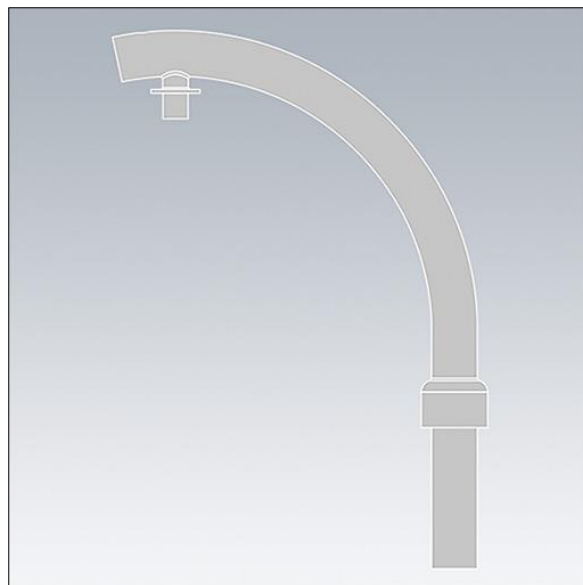

Victor

96006748 VICTOR 7403B SEMI HOOK

THORN

Victor

***Victor Ø 48 halvkrok R320 mm fäste. Monteras på Ø 60 stolptopp.

TLG_VCTR_F_ACC6748.jpg

TLG_VCTR_M_ACC6748.wmf

Alla värden som är markerade med en * är beräknade värden. Om inget annat anges gäller värdena en omgivningstemperatur på 25 °C.