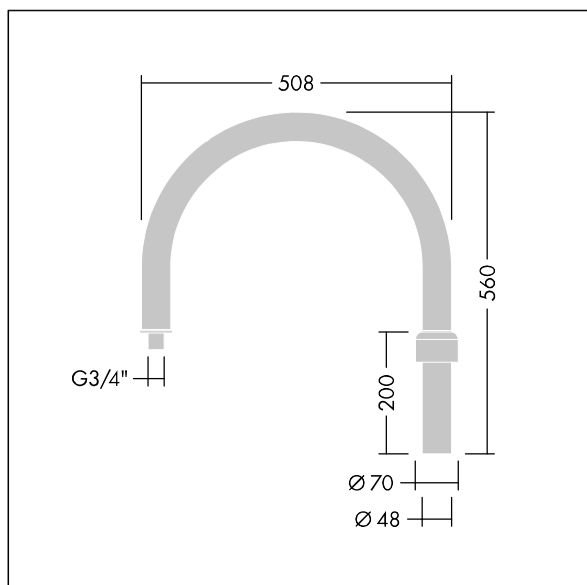

Victor

96006749 VICTOR HOOK R230

THORN

Victor

Victor Ø 48 krok R230 mm fäste. Monteras på Ø 60 stolptopp.

TLG_VCTR_F_ACC6749.jpg

TLG_VCTR_M_ACC6749.wmf

Alla värden som är markerade med en * är beräknade värden. Om inget annat anges gäller värdena en omgivningstemperatur på 25 °C.