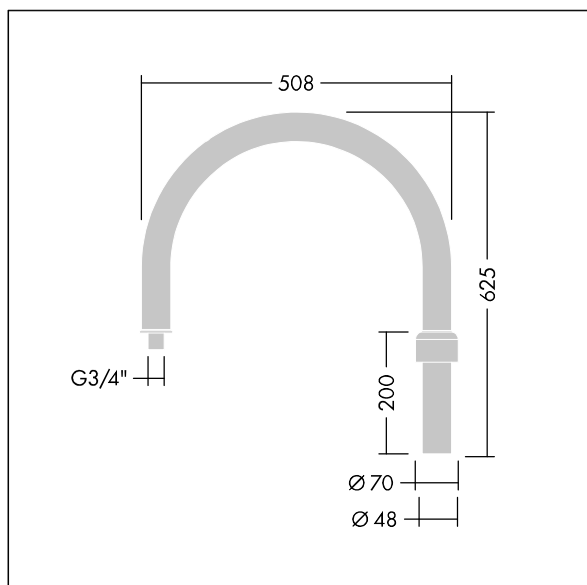

Victor

96187415 VICTOR HOOK R295

THORN

Victor

Victor Ø 48 krok R295 mm fäste. Monteras på Ø 60 stolptopp.

TLG_VCTR_F_ACC7415.jpg

TLG_VCTR_M_ACC7415.wmf

Alla värden som är markerade med en * är beräknade värden. Om inget annat anges gäller värdena en omgivningstemperatur på 25 °C.