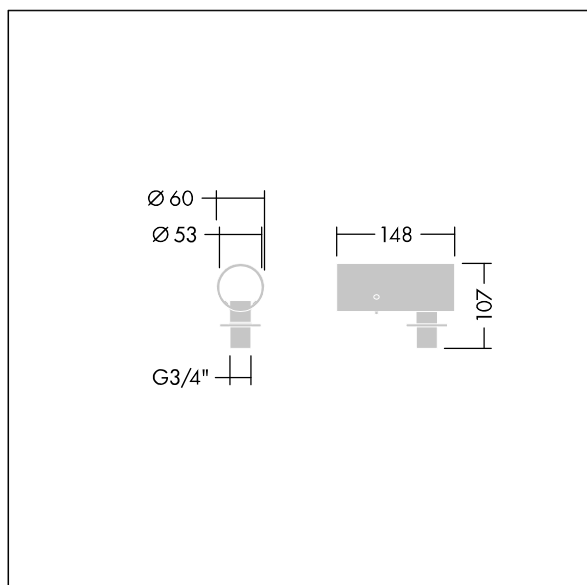

Victor

96186717 VICTOR BRACKET FOR ARM 48MM

THORN

Victor

Victor fäste för utliggare Ø 48 mm, ställbart 0, -5°

TLG_VCTR_F_ACC6717.jpg

TLG_VCTR_M_ACC6717.wmf

Alla värden som är markerade med en * är beräknade värden. Om inget annat anges gäller värdena en omgivningstemperatur på 25 °C.