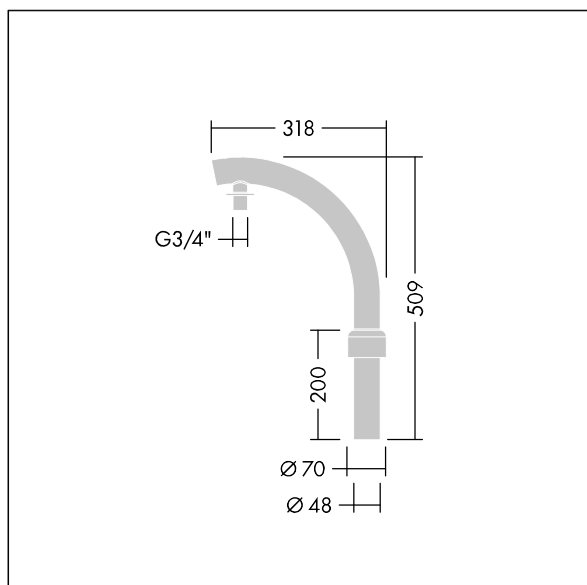

Victor

96006741 VICTOR SEMI HOOK R230

THORN

Victor

***Victor Ø 48 halvkrok R250 mm fäste. Monteras på Ø 60 stolptopp.

TLG_VCTR_F_ACC6741.jpg

TLG_VCTR_M_ACC6741.wmf

Alla värden som är markerade med en * är beräknade värden. Om inget annat anges gäller värdena en omgivningstemperatur på 25 °C.