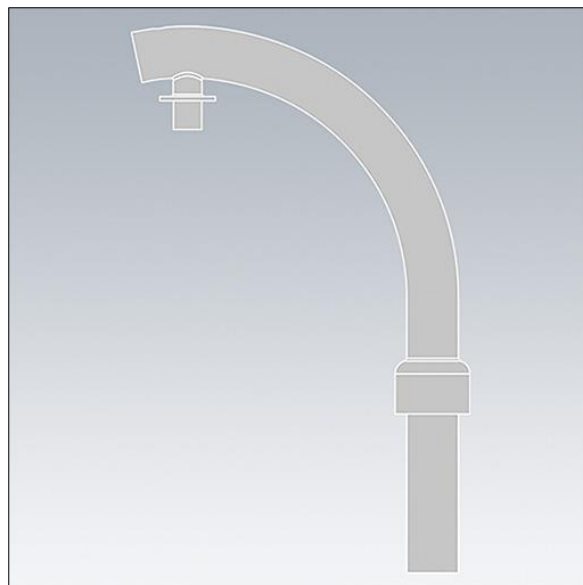

Victor

96006741 VICTOR SEMI HOOK R230

THORN

Victor

***Victor Ø 48 halvkrok R250 mm fäste. Monteras på Ø 60 stolptopp.

TLG_VCTR_F_ACC6741.jpg

TLG_VCTR_M_ACC6741.wmf

Alla värden som är markerade med en * är beräknade värden. Om inget annat anges gäller värdena en omgivningstemperatur på 25 °C.