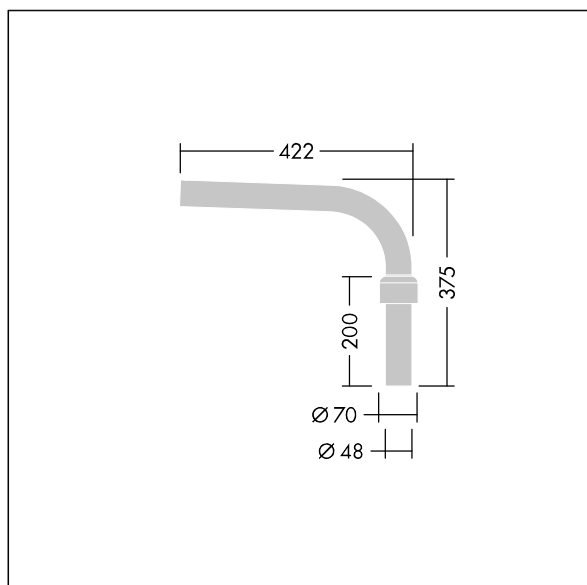

TLG_VCTR_M_ACC5585.wmf

Alla värden som är markerade med en * är beräknade värden. Om inget annat anges gäller värdena en omgivningstemperatur på 25 °C.

Produkterna från Thorn Lighting vidareutvecklas kontinuerligt. Vi förbehåller oss rätten att utan vidare publicering företaga tekniska eller formmässiga förändringar av våra produkter.

© Thorn Lighting