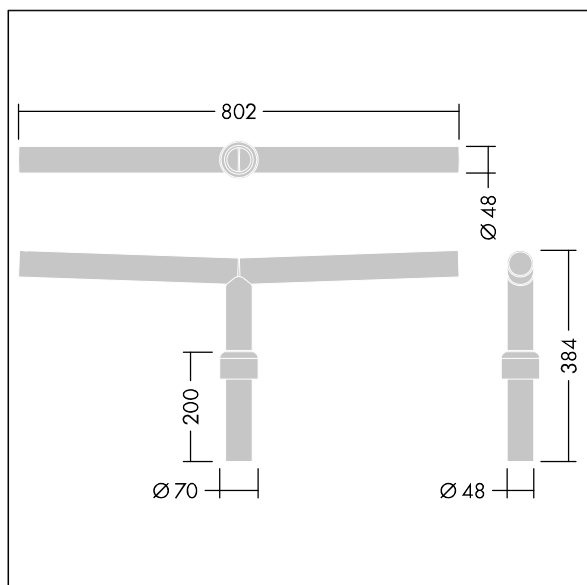

TLG_VCTR_M_ACC5584.wmf

Alla värden som är markerade med en * är beräknade värden. Om inget annat anges gäller värdena en omgivningstemperatur på 25 °C.

Produkterna från Thorn Lighting vidareutvecklas kontinuerligt. Vi förbehåller oss rätten att utan vidare publicering företaga tekniska eller formmässiga förändringar av våra produkter.

© Thorn Lighting