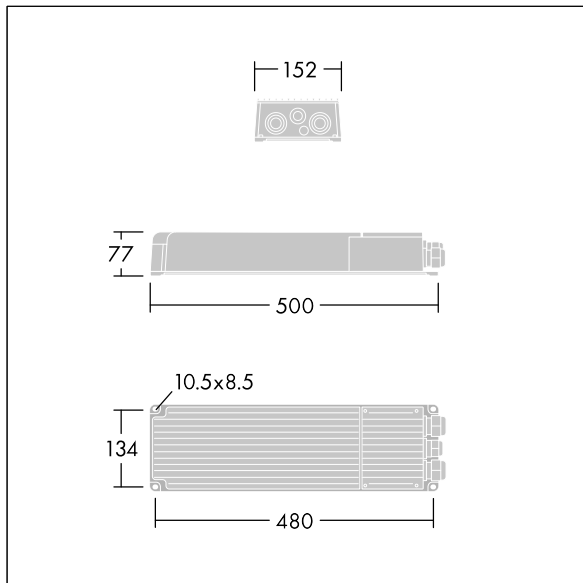

## Altis Gen5

Class I, DMX RDM programmerbar driftdonslåda, med 3 oberoende utgångskanaler och IP66-hölje, för TV-sändningar. Lämplig för 432 / 456 / 480 / 504 LED-strålkastare Altis som fjärrmonteras upp till 200m från strålkastaren. Nominell inspänning: 200-440, utström 1250mA med DMX RDM konfigurerbar enkelkanal, flimmer i enlighet med IEE 1789 som lämpar sig för filmning med kamera i super slow motion, överspänningsnivå på 10 kV för både normal- och differentiallyäge.

Nätanslutning via anslutningsplintar. Nätströmmen måste säkras i enlighet med lokala säkerhetsregler.

Vikt: 5,8 kg.

TLG\_ALG5\_F\_GB\_LE\_2100W.jpg

TLG\_ALG5\_M\_GB\_LE\_2100W.wmf

Alla värden som är markerade med en \* är beräknade värden. Om inget annat anges gäller värdena en omgivningstemperatur på 25 °C.