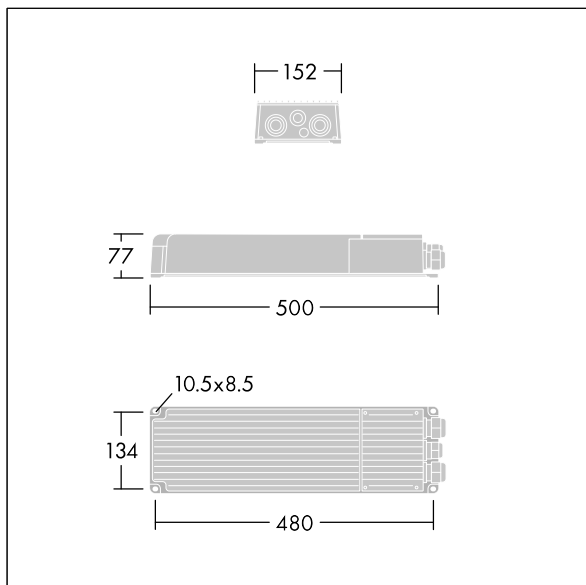

Altis Gen5

THORN

96684152 ALG5 GB LE 2100W 0.85A 550V 3CH RDMX

IP66 IK08    Ta45

Altis Gen5

Class I, DMX RDM programmerbar driftdonslåda, med 3 oberoende utgångskanaler och IP66-hölje, för TV-sändningar. Lämplig för 432 / 456 / 480 / 504 LED-strålkastare Altis som fjärrmonteras upp till 200m från strålkastaren. Nominell inspänning: 200-440, utström 850 mA med DMX RDM konfigurerbar enkelkanal, flimmer i enlighet med IEEEE 1789 som lämpar sig för filmning med kamera i super slow motion, överspänningsnivå på 10 kV för både normal- och differentiallyäge.

Nätanslutning via anslutningsplintar. Nätströmmen måste säkras i enlighet med lokala säkerhetsregler.

Vikt: 5,8 kg.

TLG_ALG5_F_GB_LE_2100W.jpg

TLG_ALG5_M_GB_LE_2100W.wmf

Alla värden som är markerade med en * är beräknade värden. Om inget annat anges gäller värdena en omgivningstemperatur på 25 °C.