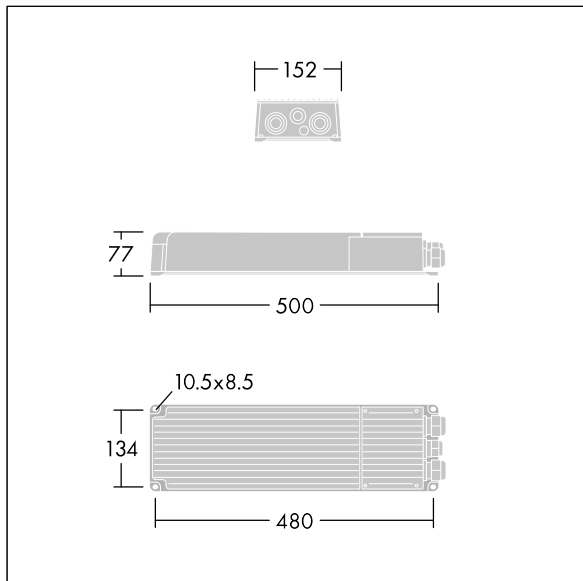

Altis Gen5

THORN

96684151 ALG5 GB LE 2100W 1.05A 550V 3CH RDMX

IP66 IK08    Ta45

Altis Gen5

Class I, DMX RDM programmerbar driftdonslåda, med 3 oberoende utgångskanaler och IP66-hölje, för TV-sändningar. Lämplig för 432 / 456 / 480 / 504 LED-strålkastare Altis som fjärrmonteras upp till 200m från strålkastaren. Nominell inspänning: 200-440, utström 1050 mA med DMX RDM konfigurerbar enkelkanal, flimmer i enlighet med IEEEE 1789 som lämpar sig för filmning med kamera i super slow motion, överspänningsnivå på 10 kV för både normal- och differentiallyäge.

Nätanslutning via anslutningsplintar. Nätströmmen måste säkras i enlighet med lokala säkerhetsregler.

Vikt: 5,8 kg.

TLG_ALG5_F_GB_LE_2100W.jpg

TLG_ALG5_M_GB_LE_2100W.wmf

Alla värden som är markerade med en * är beräknade värden. Om inget annat anges gäller värdena en omgivningstemperatur på 25 °C.