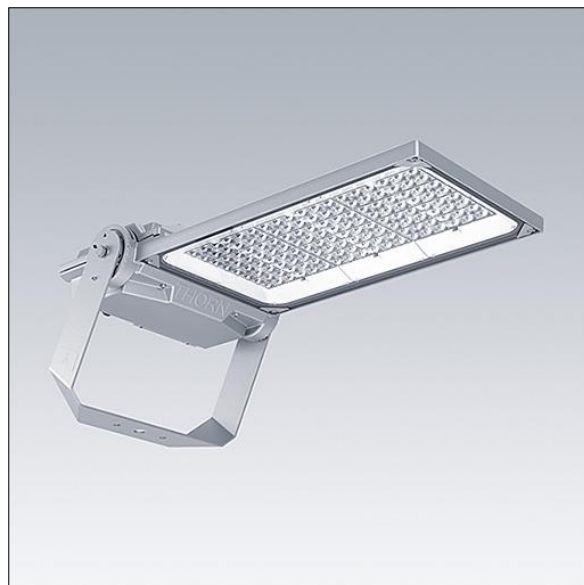

Areaflood Pro 2

THORN

92998081 AFP2 L 144L70 740 A4 H CLO BS 3525 SP ->

Areaflood Pro 2

En kompakt och lätt strålkastare för allmänt bruk. Med stor stomme, som driver 144 LED vid 700mA med Asymmetrisk 40°-ljusfördelning. IP66, IK08, Elektrisk klass I. Stomme: pressgjuten Aluminium (EN AC-44300), Ljusgrå texturfärg 150 (liknar RAL9006). Glas med hög genomsläpplighet. Kupa: 4 mm tjock härdat glas. Vändbar monteringsbygel medföljer, stolpfäste finns som separat tillbehör. BSxyz: Oberoende, fysiskt bortkopplingsbar bi-power-reducering (x: timmar före midnatt, y: timmar efter midnatt, zz: reducering (%)). Driftdonet är programmerat för konstant ljus. Försedd med överspänningskydd på 10 kV. Fördragen med 3 m 1,5 mm²-kabel (H07RN-F). Levereras med 4000K LED.

TLG_AFP2_F_L_1.jpg

Dimensioner: 729 x 360 x 115 mm
Systemeffekt: 298 W
Ljusflöde från armatur: 48099 lm
Armaturverkningsgrad: 161 lm/W
Vikt: 14,18 kg
Projicerad vindyta: 0.068 m²

TLG_AFP2_M_L.wmf

Den här produkten innehåller ljuskällor med energieffektivitetsklass D, E.