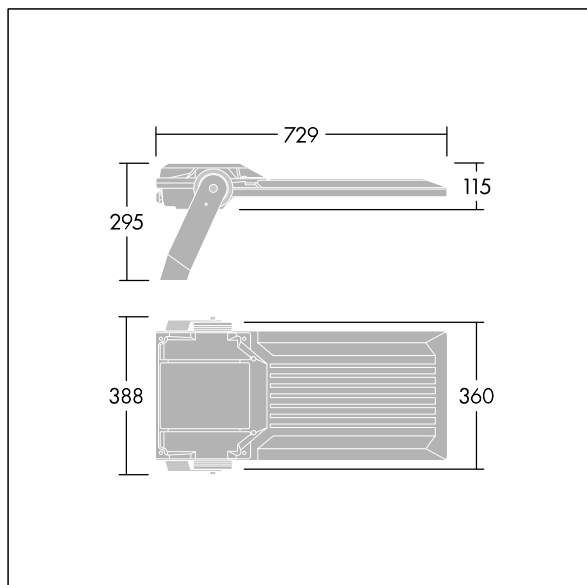

Areaflood Pro 2

THORN

92998081 AFP2 L 144L70 740 A4 H CLO BS 3525 SP ->

Areaflood Pro 2

En kompakt och lätt strålkastare för allmänt bruk. Med stor stomme, som driver 144 LED vid 700mA med Asymmetrisk 40°-ljusfördelning. IP66, IK08, Elektrisk klass I. Stomme: pressgjuten Aluminium (EN AC-44300), Ljusgrå texturfärg 150 (liknar RAL9006). Glas med hög genomsläpplighet. Kupa: 4 mm tjock härdat glas. Vändbar monteringsbygel medföljer, stolpfäste finns som separat tillbehör. BSxyz: Oberoende, fysiskt bortkopplingsbar bi-power-reducering (x: timmar före midnatt, y: timmar efter midnatt, zz: reducering (%)). Driftdonet är programmerat för konstant ljus. Försedd med överspänningskydd på 10 kV. Fördragen med 3 m 1,5 mm²-kabel (H07RN-F). Levereras med 4000K LED.

TLG_AFP2_F_L_1.jpg

Dimensioner: 729 x 360 x 115 mm
Systemeffekt: 298 W
Ljusflöde från armatur: 48099 lm
Armaturverkningsgrad: 161 lm/W
Vikt: 14,18 kg
Projicerad vindyta: 0.068 m²

TLG_AFP2_M_L.wmf

Den här produkten innehåller ljuskällor med energieffektivitetsklass D, E.