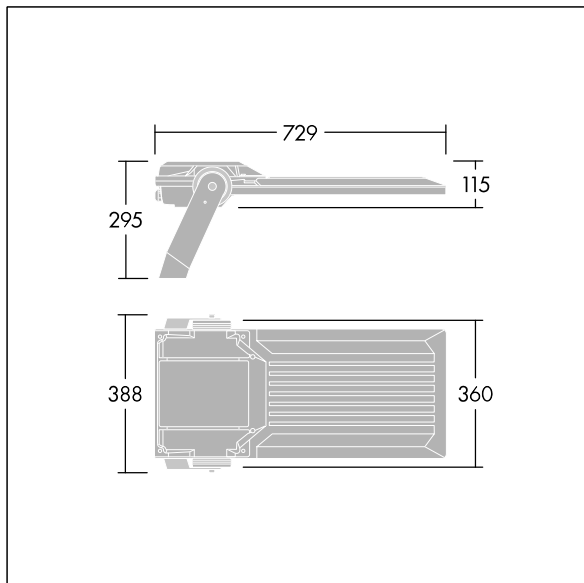

# Areaflood Pro 2

THORN

92998080 AFP2 L 144L70 740 A5 H CLO BS 3525 SP ->

## Areaflood Pro 2

En kompakt och lätt strålkastare för allmänt bruk. Med stor stomme, som driver 144 LED vid 700mA med asymmetrisk 50°-ljusfördelning. IP66, IK08, Elektrisk klass I. Stomme: pressgjuten Aluminium (EN AC-44300), Ljusgrå texturfärg 150 (liknar RAL9006). Glas med hög genomsläpplighet. Kupa: 4 mm tjockt härdat glas. Vändbar monteringsbygel medföljer, stolpfäste finns som separat tillbehör. BSxyz: Oberoende, fysiskt bortkopplingsbar bi-power-reducering (x: timmar före midnatt, y: timmar efter midnatt, zz: reducereing (%)). Driftdonet är programmerat för konstant ljus. Försedd med överspänningskydd på 10 kV. Fördragen med 3 m 1,5 mm<sup>2</sup>-kabel (H07RN-F). Levereras med 4000K LED.

Dimensioner: 729 x 360 x 115 mm  
Systemeffekt: 298 W  
Ljusflöde från armatur: 47016 lm  
Armaturverkningsgrad: 158 lm/W  
Vikt: 14,18 kg  
Projicerad vindyta: 0.068 m<sup>2</sup>

TLG\_AFP2\_F\_L\_1.jpg