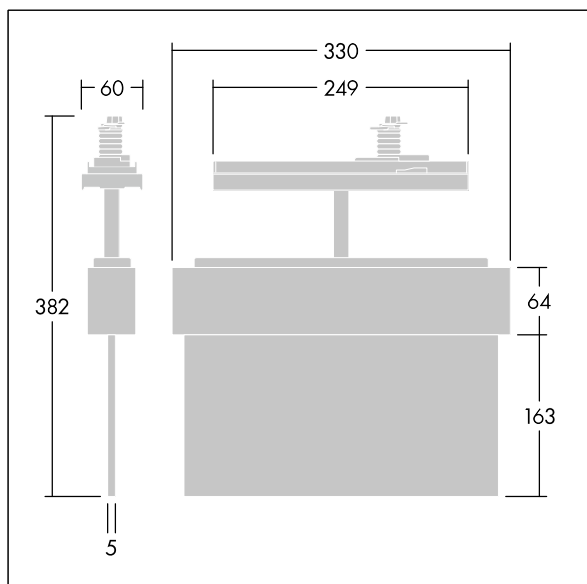

TLG_VOB2_M_150_CONTUS.wmf

Alla värden som är markerade med en * är beräknade värden. Om inget annat anges gäller värdena en omgivningstemperatur på 25 °C.

Produkterna från Thorn Lighting vidareutvecklas kontinuerligt. Vi förbehåller oss rätten att utan vidare publicering företaga tekniska eller formmässiga förändringar av våra produkter.

© Thorn Lighting