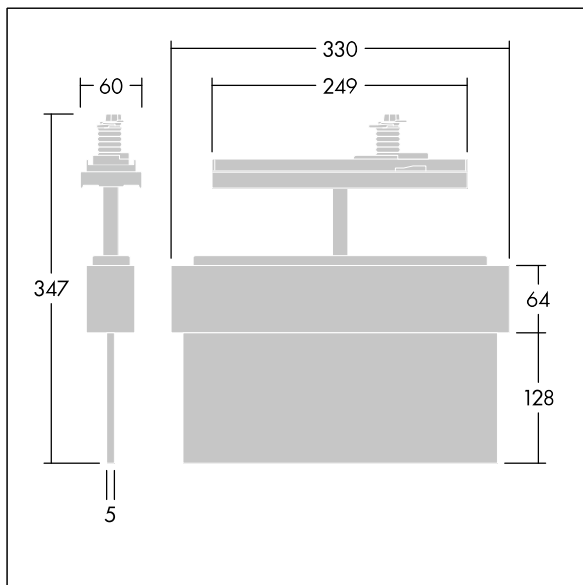

TLG_VOB2_M_115_CONTUS.wmf

Alla värden som är markerade med en * är beräknade värden. Om inget annat anges gäller värdena en omgivningstemperatur på 25 °C.

Produkterna från Thorn Lighting vidareutvecklas kontinuerligt. Vi förbehåller oss rätten att utan vidare publicering företaga tekniska eller formmässiga förändringar av våra produkter.

© Thorn Lighting