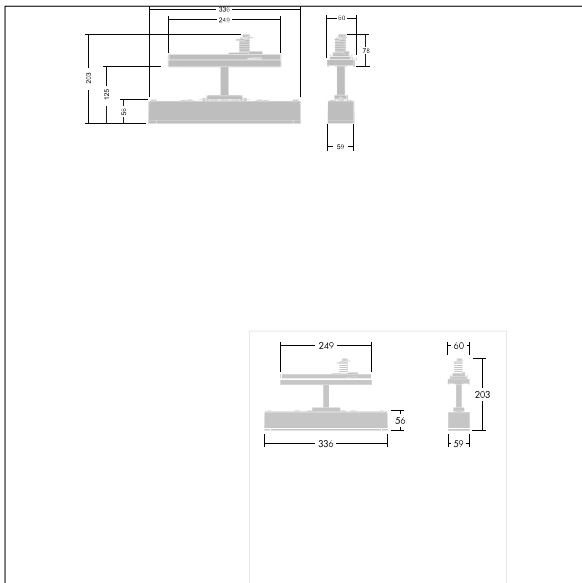

TLG_VOYO_M_CONTUS.wmf

Alla värden som är markerade med * är beräknade värden. Thorn använder beprövade och testade komponenter från ledande leverantörer, men det kan hända att enskilda lysdioder slutar att fungera under produktens beräknade livslängd. Toleransen för nyvärde och installerad effekt är $\pm 10\%$ enligt internationella standarder. Om inget annat anges gäller värdena en omgivningstemperatur på 25 °C.

Produkterna från Thorn Lighting vidareutvecklas kontinuerligt. Vi förbehåller oss rätten att utan vidare publicering företaga tekniska eller formmässiga förändringar av våra produkter.

© Thorn Lighting