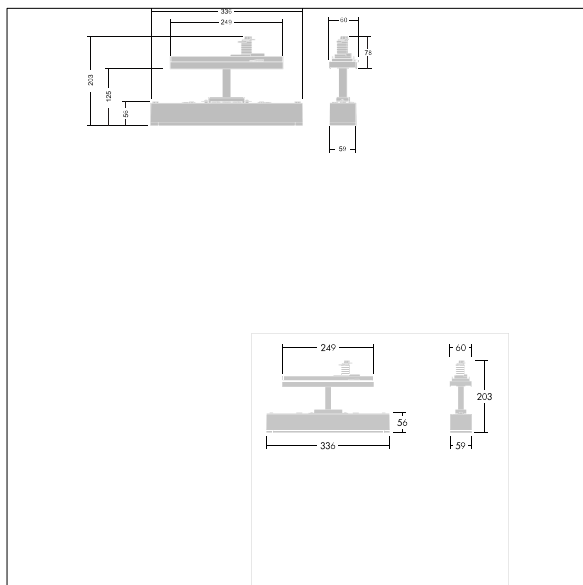

TLG_VOYO_M_CONTUS.wmf

Alla värden som är markerade med * är beräknade värden. Thorn använder beprövade och testade komponenter från ledande leverantörer, men det kan hända att enskilda lysdioder slutar att fungera under produktens beräknade livslängd. Toleransen för nyvärde och installerad effekt är ± 10 % enligt internationella standarder. Om inget annat anges gäller värdena en omgivningstemperatur på 25 °C.

Produkterna från Thorn Lighting vidareutvecklas kontinuerligt. Vi förbehåller oss rätten att utan vidare publicering företaga tekniska eller formmässiga förändringar av våra produkter.

© Thorn Lighting