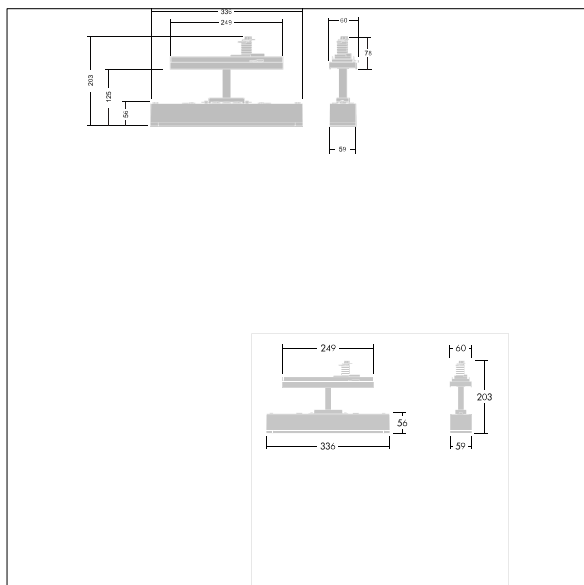

TLG_VOYO_M_CONTUS.wmf

Alla värden som är markerade med en * är beräknade värden. Thorn använder beprövade och testade komponenter från ledande leverantörer, men det kan hända att enskilda lysdioder slutar att fungera under produktens beräknade livslängd. Toleransen för nyvärde och installerad effekt är ± 10 % enligt internationella standarder. Om inget annat anges gäller värdena en omgivningstemperatur på 25 °C.

Produkterna från Thorn Lighting vidareutvecklas kontinuerligt. Vi förbehåller oss rätten att utan vidare publicering företaga tekniska eller formmässiga förändringar av våra produkter.

© Thorn Lighting