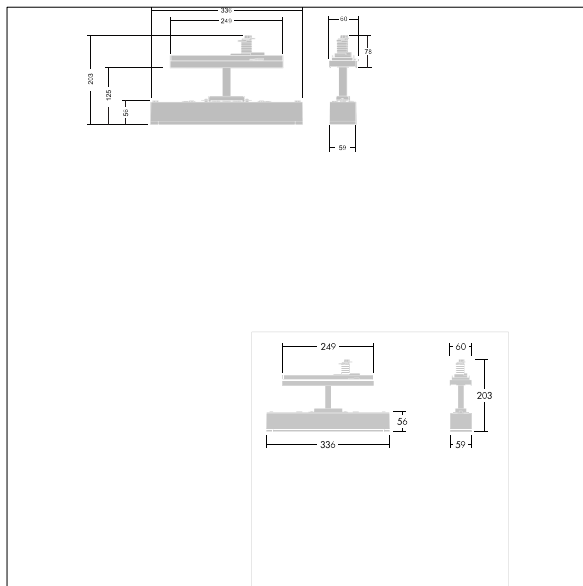

TLG_VOYO_M_CONTUS.wmf

Alla värden som är markerade med en * är beräknade värden. Thorn använder beprövade och testade komponenter från ledande leverantörer, men det kan hända att enskilda lysdioder slutar att fungera under produktens beräknade livslängd. Toleransen för nyvärde och installerad effekt är ± 10 % enligt internationella standarder. Om inget annat anges gäller värdena en omgivningstemperatur på 25 °C.

Produkterna från Thorn Lighting vidareutvecklas kontinuerligt. Vi förbehåller oss rätten att utan vidare publicering företaga tekniska eller formmässiga förändringar av våra produkter.

© Thorn Lighting