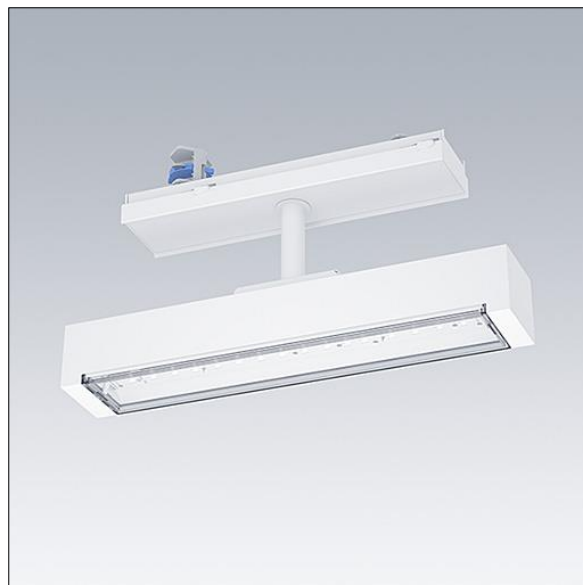

Voyager One

THORN

96636588 VOYAGER ONE CON ANT E3 S WH

T_a -5 +30	IP20	IK03			T_a 0 +35

Voyager One

Tunn IP20 LED-nödbelysningsarmatur; Fristående armatur, manuell test (3 timmar); ; ; ytterligare klickoptik som är optimerad för utrymningsvägar och öppna områden med hög monteringshöjd möjlig; Klickbara piktogram som är synliga upp till 23 och 30 m finns för konvertering till armaturer för utrymningsvägar; hus av vitt polykarbonat; hölje av transparent polykarbonat; Verktygsfri klickmontering; underhållsfri LED-teknik; livslängd: 50 000 h vid konstant ljusflöde; Strömförsörjning: 220/240 V AC; Systemeffekt: 4 W; IP20; skyddsklass: SC2; Slagtålighet: IK03; Dimensioner: 336 x 59 x 158 mm; Vikt: 0,65 kg

Fristående nödljus kräver batterier med lång livslängd. Thorn-batterier är robusta och omfattas av en treårig garanti (beroende på de villkor och den omfattning som anges i tillverkarens garanti för Thorn-produkter, som är analogt tillämpningsbar och finns på <http://www.thornlighting.com/en/products/5-year-guarantee/5-year-warranty/terms-of-guarantee_en.pdf>. Batterigarantin träder inte i kraft om produkten har installerats senare än tre (3) månader efter leverans EXW (Incoterms 2010).

TLG_VOYO_F_CONTUS.jpg