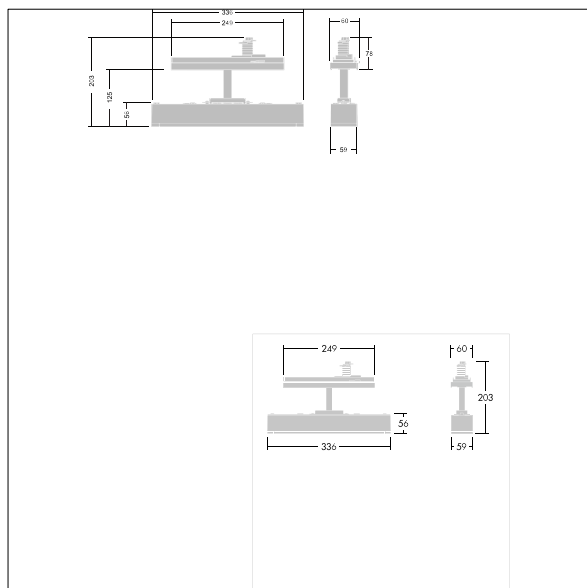

TLG_VOYO_M_CONTUS.wmf

Alla värden som är markerade med en * är beräknade värden. Thorn använder beprövade och testade komponenter från ledande leverantörer, men det kan hända att enskilda lysdioder slutar att fungera under produktens beräknade livslängd. Toleransen för nyvärde och installerad effekt är $\pm 10\%$ enligt internationella standarder. Om inget annat anges gäller värdena en omgivningstemperatur på 25 °C.

Produkterna från Thorn Lighting vidareutvecklas kontinuerligt. Vi förbehåller oss rätten att utan vidare publicering företaga tekniska eller formmässiga förändringar av våra produkter.

© Thorn Lighting