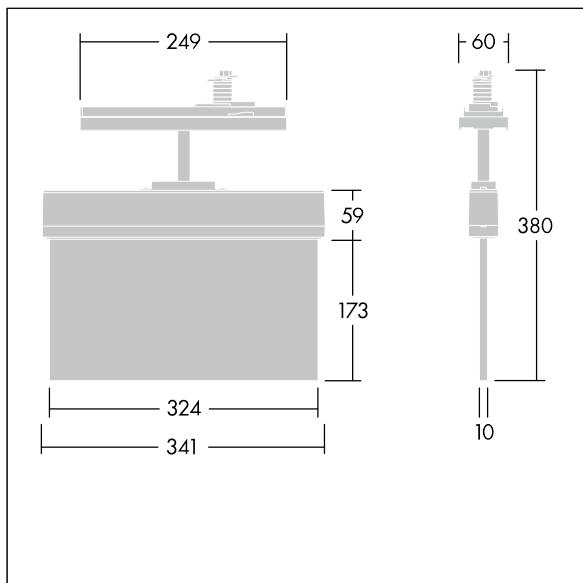

TLG_VYST_M_150_CONTUS.wmf

Alla värden som är markerade med en * är beräknade värden. Om inget annat anges gäller värdena en omgivningstemperatur på 25 °C.

Produkterna från Thorn Lighting vidareutvecklas kontinuerligt. Vi förbehåller oss rätten att utan vidare publicering företaga tekniska eller formmässiga förändringar av våra produkter.

© Thorn Lighting