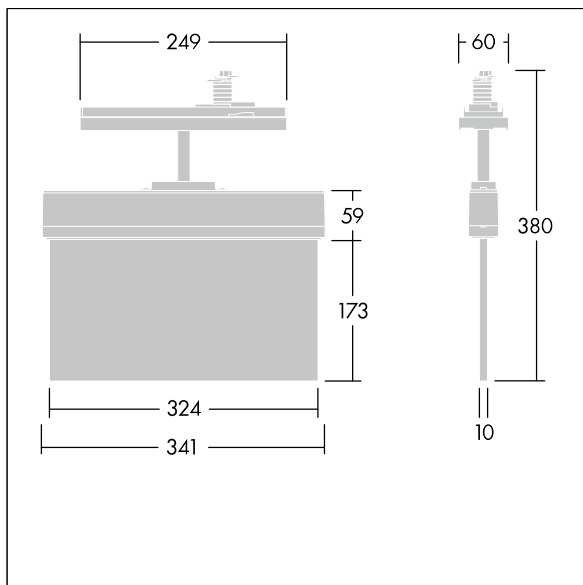

TLG_VYST_M_150_CONTUS.wmf

Alla värden som är markerade med en * är beräknade värden. Om inget annat anges gäller värdena en omgivningstemperatur på 25 °C.

Produkterna från Thorn Lighting vidareutvecklas kontinuerligt. Vi förbehåller oss rätten att utan vidare publicering företaga tekniska eller formmässiga förändringar av våra produkter.

© Thorn Lighting