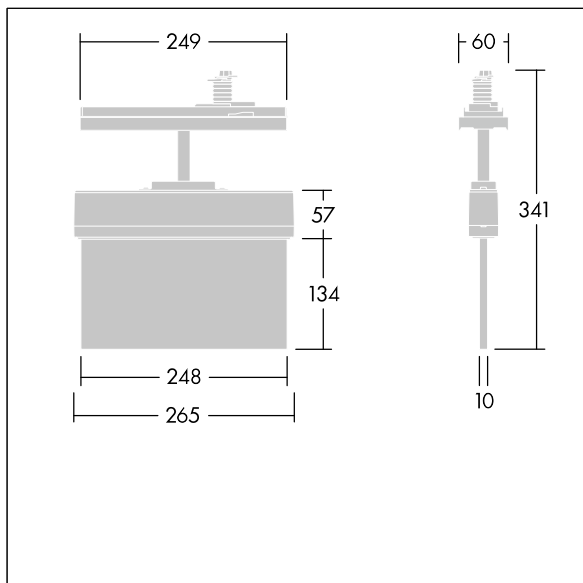

TLG_VYST_M_115_CONTUS.wmf

Alla värden som är markerade med en * är beräknade värden. Om inget annat anges gäller värdena en omgivningstemperatur på 25 °C.

Produkterna från Thorn Lighting vidareutvecklas kontinuerligt. Vi förbehåller oss rätten att utan vidare publicering företaga tekniska eller formmässiga förändringar av våra produkter.

© Thorn Lighting