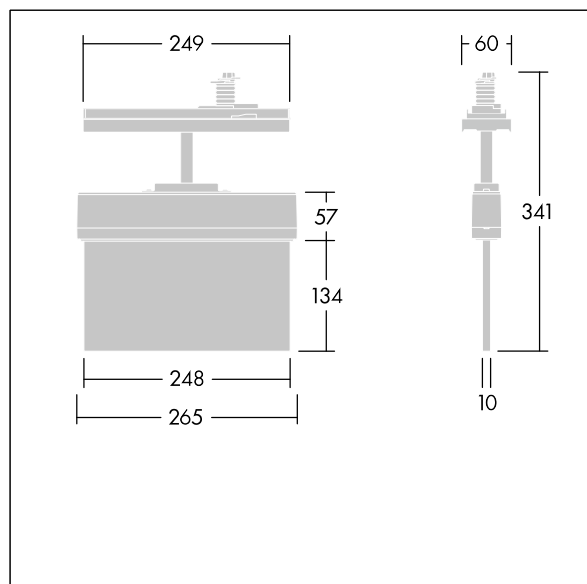

TLG_VYST_M_115_CONTUS.wmf

Alla värden som är markerade med en * är beräknade värden. Om inget annat anges gäller värdena en omgivningstemperatur på 25 °C.

Produkterna från Thorn Lighting vidareutvecklas kontinuerligt. Vi förbehåller oss rätten att utan vidare publicering företaga tekniska eller formmässiga förändringar av våra produkter.

© Thorn Lighting