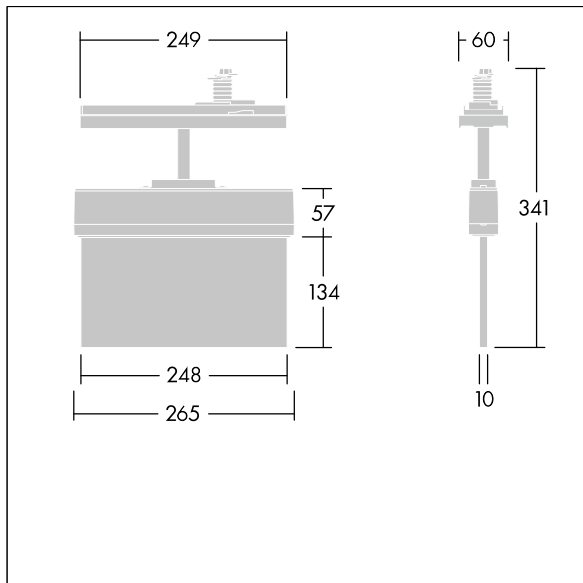

TLG_VYST_M_115_CONTUS.wmf

Alla värden som är markerade med en * är beräknade värden. Om inget annat anges gäller värdena en omgivningstemperatur på 25 °C.

Produkterna från Thorn Lighting vidareutvecklas kontinuerligt. Vi förbehåller oss rätten att utan vidare publicering företaga tekniska eller formmässiga förändringar av våra produkter.

© Thorn Lighting