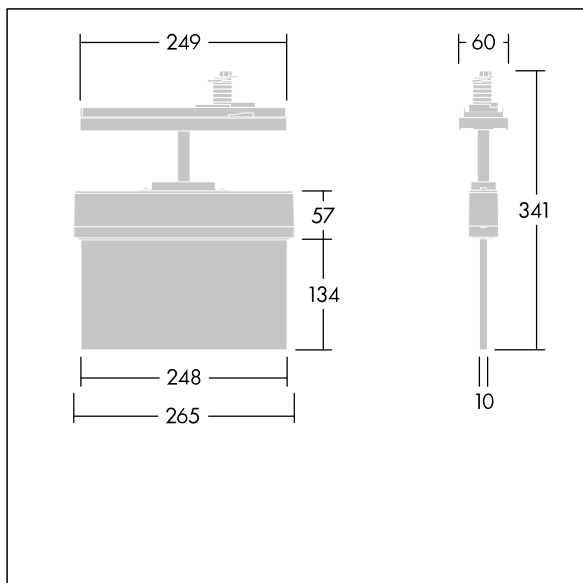

TLG_VYST_M_115_CONTUS.wmf

Alla värden som är markerade med en * är beräknade värden. Om inget annat anges gäller värdena en omgivningstemperatur på 25 °C.

Produkterna från Thorn Lighting vidareutvecklas kontinuerligt. Vi förbehåller oss rätten att utan vidare publicering företaga tekniska eller formmässiga förändringar av våra produkter.

© Thorn Lighting