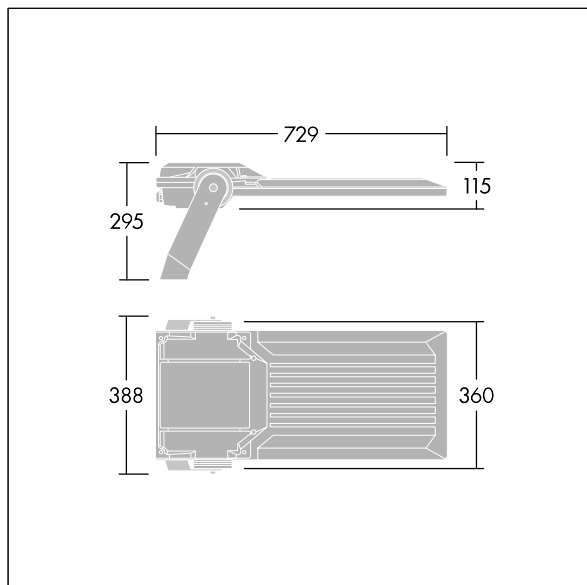

# Areaflood Pro 2

92994735 AFP2 L 144L70 740 AI6 CL2 GY

THORN

## Areaflood Pro 2

En kompakt och lätt strålkastare för allmänt bruk. Med stor stomme, som driver 144 LED vid 700mA med Asymmetrisk 60° Intensiv-ljusfördelning. IP66, IK08, Elektrisk klass II. Stomme: pressgjuten Aluminium (EN AC-44300), Ljusgrå texturfärg 150 (liknar RAL9006).. Kupa: 4 mm tjock härdat glas. Vändbar monteringsbygel medföljer, stolpfäste finns som separat tillbehör. Levereras med 4000K LED.

Dimensioner: 729 x 360 x 115 mm  
Systemeffekt: 298 W  
Ljusflöde från armatur: 46035 lm  
Armaturverkningsgrad: 154 lm/W  
Vikt: 13,48 kg  
Projicerad vindyta: 0.068 m<sup>2</sup>

TLG\_AFP2\_F\_L\_1.jpg