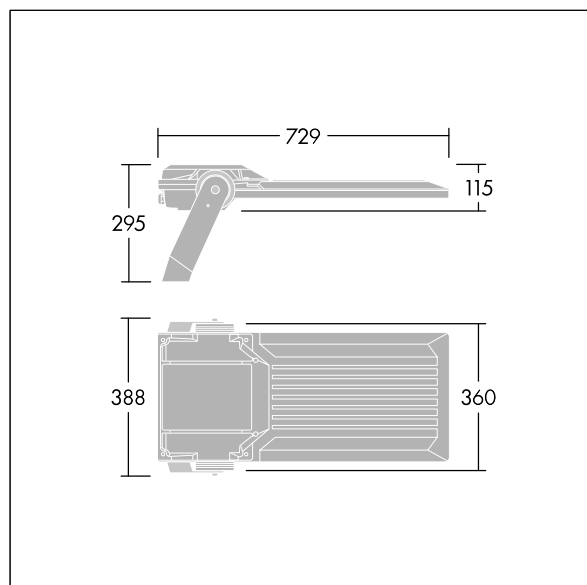

Areaflood Pro 2

92994735 AFP2 L 144L70 740 AI6 CL2 GY

THORN

Areaflood Pro 2

En kompakt och lätt strålkastare för allmänt bruk. Med stor stomme, som driver 144 LED vid 700mA med Asymmetrisk 60° Intensiv-ljusfördelning. IP66, IK08, Elektrisk klass II. Stomme: pressgjuten Aluminium (EN AC-44300), Ljusgrå texturfärg 150 (liknar RAL9006).. Kupa: 4 mm tjock härdat glas. Vändbar monteringsbygel medföljer, stolpfäste finns som separat tillbehör. Levereras med 4000K LED.

Dimensioner: 729 x 360 x 115 mm

Systemeffekt: 298 W

Ljusflöde från armatur: 46035 lm

Armaturverkningsgrad: 154 lm/W

Vikt: 13,48 kg

Projicerad vindyta: 0.068 m²

TLG_AFP2_F_L_1.jpg

TLG_AFP2_M_L.wmf