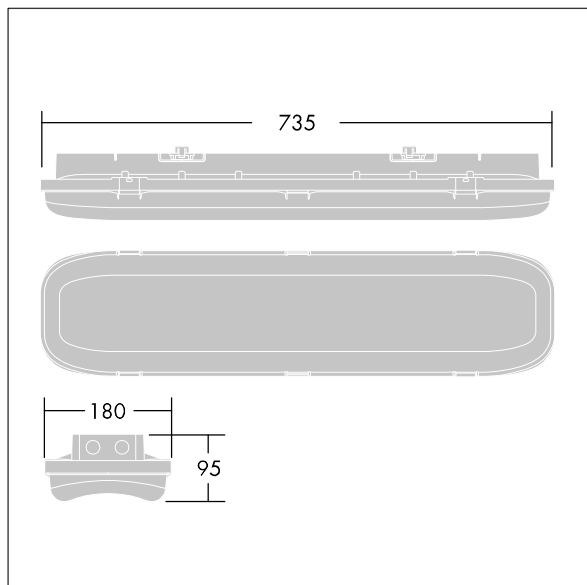

omgivningstemperatur: -20°C till +40°C

Dimensioner: 735 x 180 x 95 mm

Systemeffekt: 53,2 W

Ljusflöde från armatur: 7000 lm

Armaturverkningsgrad: 132 lm/W

Vikt: 3,1 kg

TLG_FORL_F_PDBUNLIT.jpg

TLG_FORL_M_LED.wmf