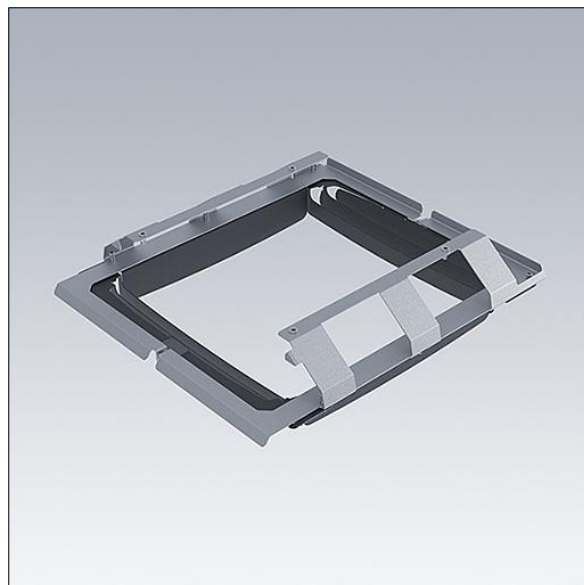

## 96636426 AFP2 EXTERNAL LOUVERS LARGE

THORN

### Areaflood Pro 2

Bländskyddssats för Areaflood Pro 2 Large. Belysningen kan skärmas av framifrån, bakifrån, från vänster eller från höger, men den genomtänkta konstruktionen möjliggör även avskärmning från alla håll samtidigt. Kan installeras före eller efter installationen på plats. Svart finish (liknande RAL9005). Observera: 2 satser krävs för Areaflood Pro 2 Double Large.