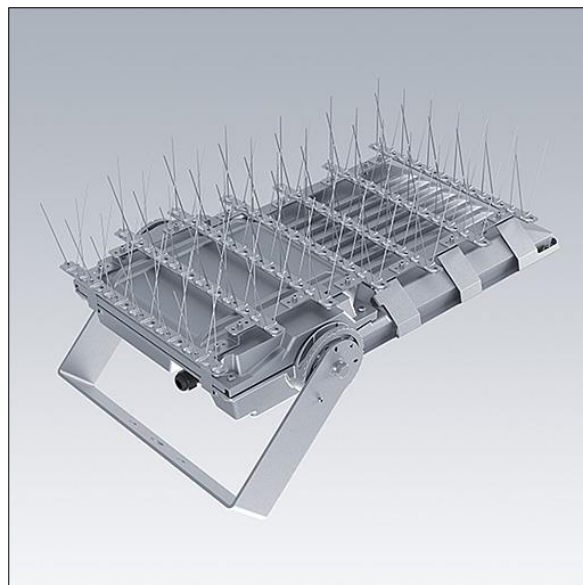

Areaflood Pro 2

96636422 AFP2 BIRD DETERRENT LARGE

THORN

Areaflood Pro 2

Fågelskrämma för Areaflood Pro 2 Large. Tillbehör med spikar för att hindra fåglar från att landa på strålkastarna vilket kan orsaka skador och korrosion. Rekommenderas starkt för kustområden och är obligatorisk i vissa regioner. Observera: 2 satser behövs för Areaflood Pro 2 Double Large.

TLG_AFP2_F_BD2.jpg

Alla värden som är markerade med en * är beräknade värden. Om inget annat anges gäller värdena en omgivningstemperatur på 25 °C.

Produkterna från Thorn Lighting vidareutvecklas kontinuerligt. Vi förbehåller oss rätten att utan vidare publicering företaga tekniska eller formmässiga förändringar av våra produkter.