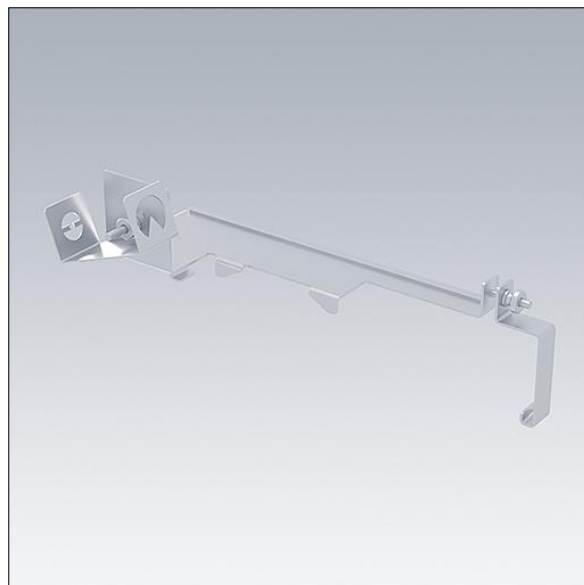

Areaflood Pro 2

96636419 AFP2 AIMING DEVICE

THORN

Areaflood Pro 2

Mekanisk inriktningseenhet för justering på plats av av riktning och lutning för Areaflood Pro 2 Medium och Large strålkastare.

TLG_AFP2_F_AD2.jpg