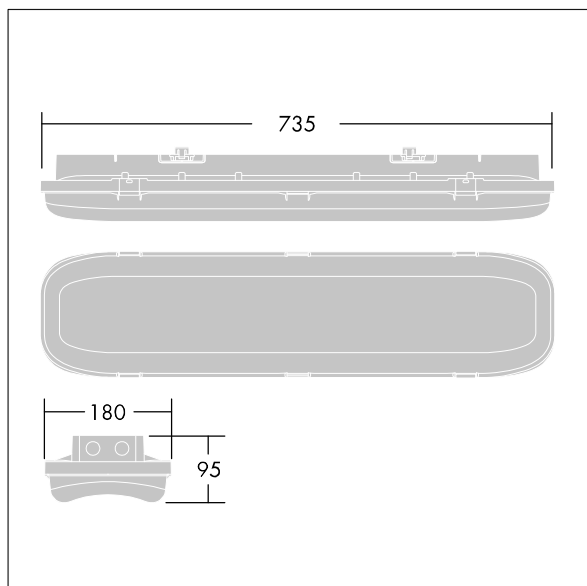

TLG_FORL_M_LED.wmf

Alla värden som är markerade med en * är beräknade värden. Thorn använder beprövade och testade komponenter från ledande leverantörer, men det kan hända att enskilda lysdioder slutar att fungera under produktens beräknade livslängd. Toleransen för nyvärde och installerad effekt är $\pm 10\%$ enligt internationella standarder. Om inget annat anges gäller värdena en omgivningstemperatur på 25 °C.

Produkterna från Thorn Lighting vidareutvecklas kontinuerligt. Vi förbehåller oss rätten att utan vidare publicering företaga tekniska eller formmässiga förändringar av våra produkter.

© Thorn Lighting