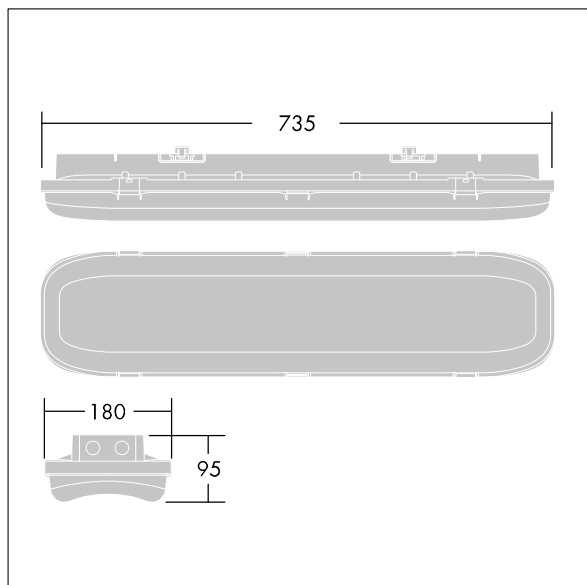

TLG_FORL_M_LED.wmf

Alla värden som är markerade med en * är beräknade värden. Thorn använder beprövade och testade komponenter från ledande leverantörer, men det kan hända att enskilda lysdioder slutar att fungera under produktens beräknade livslängd. Toleransen för nyvärde och installerad effekt är ± 10 % enligt internationella standarder. Om inget annat anges gäller värdena en omgivningstemperatur på 25 °C.

Produkterna från Thorn Lighting vidareutvecklas kontinuerligt. Vi förbehåller oss rätten att utan vidare publicering företaga tekniska eller formmässiga förändringar av våra produkter.

© Thorn Lighting