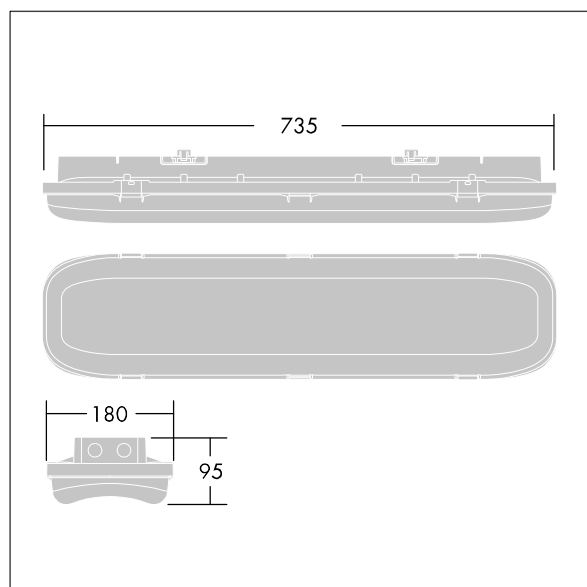

TLG_FORL_M_LED.wmf

Alla värden som är markerade med en * är beräknade värden. Thorn använder beprövade och testade komponenter från ledande leverantörer, men det kan hända att enskilda lysdioder slutar att fungera under produktens beräknade livslängd. Toleransen för nyvärde och installerad effekt är $\pm 10\%$ enligt internationella standarder. Om inget annat anges gäller värdena en omgivningstemperatur på 25 °C.

Produkterna från Thorn Lighting vidareutvecklas kontinuerligt. Vi förbehåller oss rätten att utan vidare publicering företaga tekniska eller formmässiga förändringar av våra produkter.

© Thorn Lighting