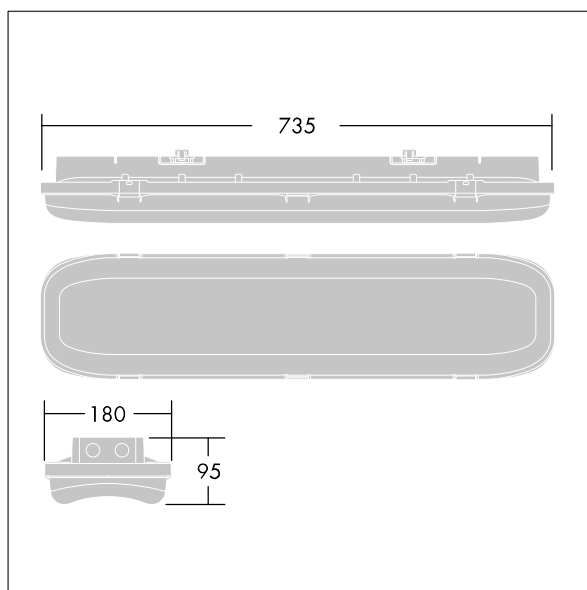

TLG_FORL_M_LED.wmf

Alla värden som är markerade med en * är beräknade värden. Thorn använder beprövade och testade komponenter från ledande leverantörer, men det kan hända att enskilda lysdioder slutar att fungera under produktens beräknade livslängd. Toleransen för nyvärde och installerad effekt är $\pm 10\%$ enligt internationella standarder. Om inget annat anges gäller värdena en omgivningstemperatur på 25 °C.

Produkterna från Thorn Lighting vidareutvecklas kontinuerligt. Vi förbehåller oss rätten att utan vidare publicering företaga tekniska eller formmässiga förändringar av våra produkter.

© Thorn Lighting