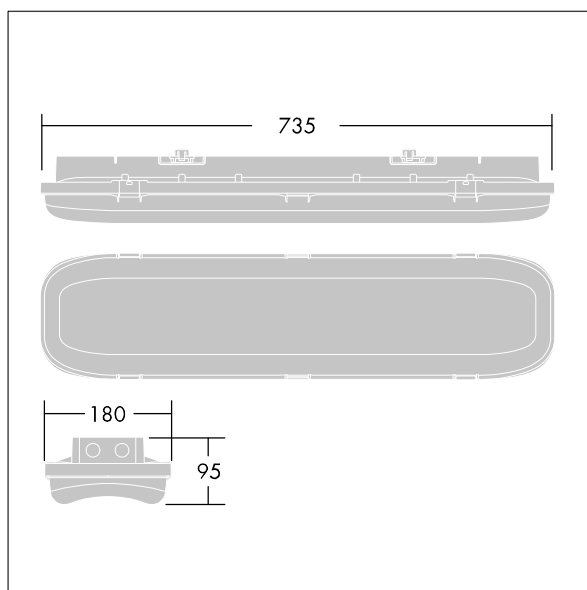

TLG_FORL_M_LED.wmf

Denna produkt innehåller en ljuskälla med energieffektivitetsklass C.

Alla värden som är markerade med en * är beräknade värden. Thorn använder beprövade och testade komponenter från ledande leverantörer, men det kan hända att enskilda lysdioder slutar att fungera under produktens beräknade livslängd. Toleransen för nyvärde och installerad effekt är ±10 % enligt internationella standarder. Om inget annat anges gäller värdena en omgivningstemperatur på 25 °C.

Produkterna från Thorn Lighting vidareutvecklas kontinuerligt. Vi förbehåller oss rätten att utan vidare publicering företaga tekniska eller formmässiga förändringar av våra produkter.

© Thorn Lighting