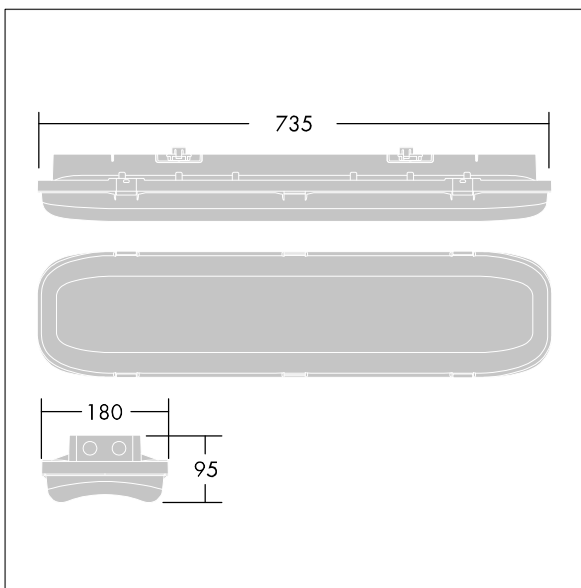

TLG_FORL_M_LED.wmf

Denna produkt innehåller en ljuskälla med energieffektivitetsklass C.

Alla värden som är markerade med en * är beräknade värden. Thorn använder beprövade och testade komponenter från ledande leverantörer, men det kan hända att enskilda lysdioder slutar att fungera under produktens beräknade livslängd. Toleransen för nyvärde och installerad effekt är ±10 % enligt internationella standarder. Om inget annat anges gäller värdena en omgivningstemperatur på 25 °C.

Produkterna från Thorn Lighting vidareutvecklas kontinuerligt. Vi förbehåller oss rätten att utan vidare publicering företaga tekniska eller formmässiga förändringar av våra produkter.

© Thorn Lighting