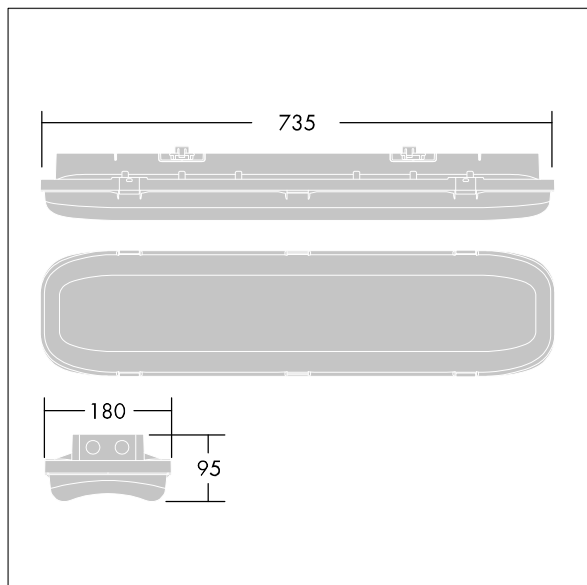

omgivningstemperatur: -20°C till +50°C

Dimensioner: 735 x 180 x 95 mm

Systemeffekt: 26,1 W

Ljusflöde från armatur: 4000 lm

Armaturverkningsgrad: 153 lm/W

Vikt: 3,3 kg

TLG_FORL_F_PDBUNLIT.jpg

TLG_FORL_M_LED.wmf