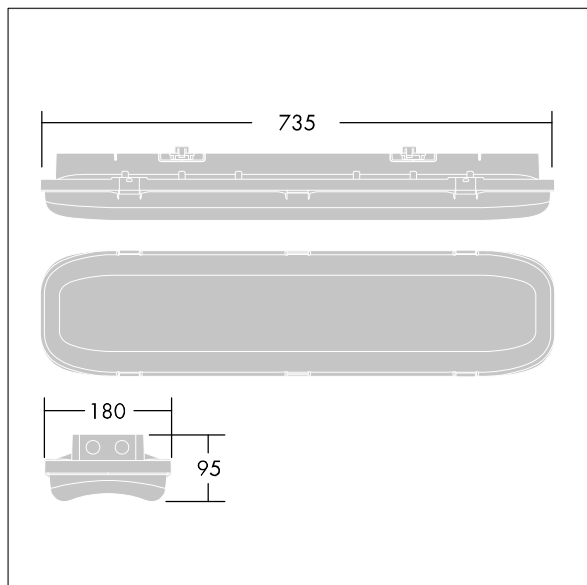

omgivningstemperatur: 0°C till +30°C

Dimensioner: 735 x 180 x 95 mm

Systemeffekt: 52,7 W

Ljusflöde från armatur: 7000 lm

Armaturverkningsgrad: 133 lm/W

Vikt: 3,3 kg

TLG_FORL_F_PDBUNLIT.jpg

TLG_FORL_M_LED.wmf