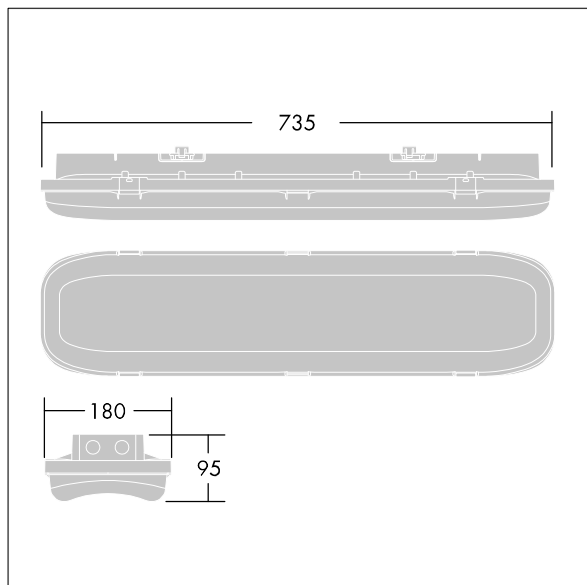

omgivningstemperatur: 0°C till +35°C

Dimensioner: 735 x 180 x 95 mm

Systemeffekt: 27,6 W

Ljusflöde från armatur: 4000 lm

Armaturverkningsgrad: 145 lm/W

Vikt: 3,3 kg

TLG\_FORL\_F\_PDBUNLIT.jpg

TLG\_FORL\_M\_LED.wmf