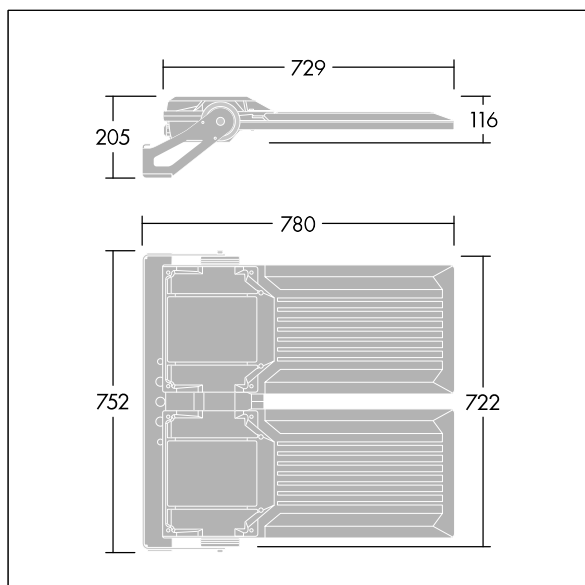

Areaflood Pro 2

96636358 AFP2 2L 288L50-740 A4 CL1 GY

THORN

Areaflood Pro 2

En kompakt och lätt strålkastare för allmänt bruk. Med stor x 2 stomme, som driver 288 LED vid 500mA med Asymmetrisk 40°-ljusfördelning. IP66, IK08, Elektrisk klass I. Stomme: pressgjuten Aluminium (EN AC-44300), Ljusgrå texturfärg 150 (liknar RAL9006).. Kupa: 4 mm tjock härdat glas. Vändbar monteringsbygel medföljer, Levereras med 4000K LED.

Dimensioner: 780 x 722 x 116 mm

Systemeffekt: 412 W

Ljusflöde från armatur: 71208 lm

Armatuurverkningsgrad: 173 lm/W

Vikt: 28,46 kg

Projicerad vindyta: 0.136 m²

TLG_AFP2_F_2L_1.jpg

TLG_AFP2_M_2L.wmf