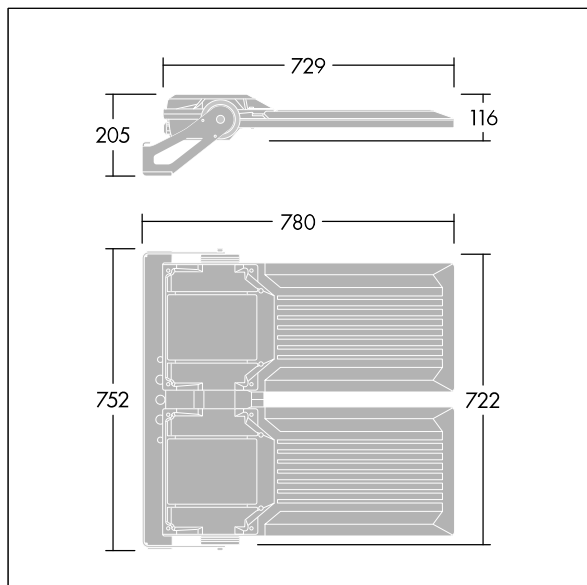

Areaflood Pro 2

96636358 AFP2 2L 288L50-740 A4 CL1 GY

THORN

Areaflood Pro 2

En kompakt och lätt strålkastare för allmänt bruk. Med stor x 2 stomme, som driver 288 LED vid 500mA med Asymmetrisk 40°-ljusfördelning. IP66, IK08, Elektrisk klass I. Stomme: pressgjuten Aluminium (EN AC-44300), Ljusgrå texturfärg 150 (liknar RAL9006).. Kupa: 4 mm tjock härdat glas. Vändbar monteringsbygel medföljer, Levereras med 4000K LED.

Dimensioner: 780 x 722 x 116 mm

Systemeffekt: 412 W

Ljusflöde från armatur: 71208 lm

Armatuurverkningsgrad: 173 lm/W

Vikt: 28,46 kg

Projicerad vindyta: 0.136 m²

TLG_AFP2_F_2L_1.jpg

TLG_AFP2_M_2L.wmf