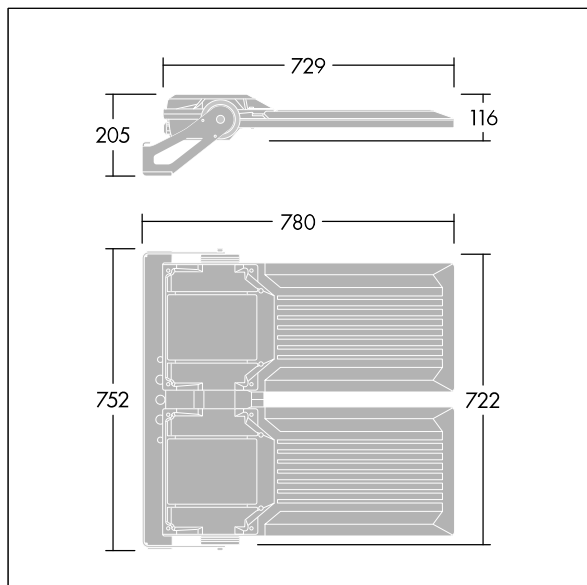

## Areaflood Pro 2

En kompakt och lätt strålkastare för allmänt bruk. Med stor x 2 stomme, som driver 216 LED vid 500mA med Asymmetrisk 40°-ljusfördelning. IP66, IK08, Elektrisk klass I. Stomme: pressgjuten Aluminium (EN AC-44300), Ljusgrå texturfärg 150 (liknar RAL9006).. Kupa: 4 mm tjock härdat glas. Vändbar monteringsbygel medföljer, Levereras med 4000K LED.

Dimensioner: 780 x 722 x 116 mm

Systemeffekt: 312 W

Ljusflöde från armatur: 53823 lm

Armatuurverkningsgrad: 173 lm/W

Vikt: 28,1 kg

Projicerad vindyta: 0.136 m<sup>2</sup>

TLG\_AFP2\_F\_2L\_1.jpg

TLG\_AFP2\_M\_2L.wmf