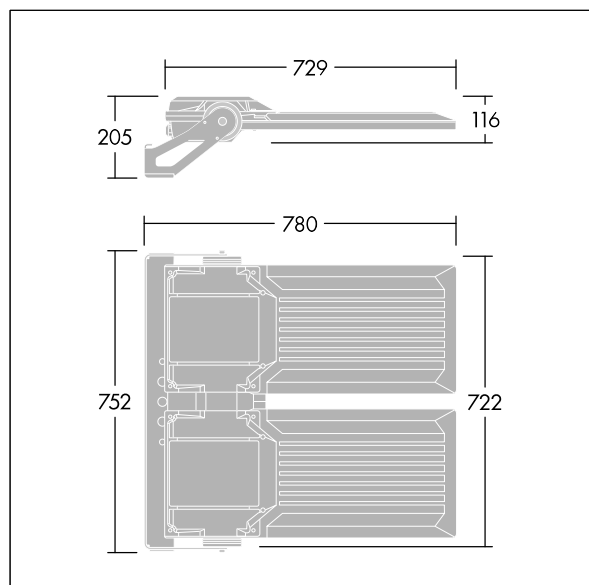

Areaflood Pro 2

96636357 AFP2 2L 216L50-740 A4 CL1 GY

THORN

Areaflood Pro 2

En kompakt och lätt strålkastare för allmänt bruk. Med stor x 2 stomme, som driver 216 LED vid 500mA med Asymmetrisk 40°-ljusfördelning. IP66, IK08, Elektrisk klass I. Stomme: pressgjuten Aluminium (EN AC-44300), Ljusgrå texturfärg 150 (liknar RAL9006).. Kupa: 4 mm tjock härdat glas. Vändbar monteringsbygel medföljer, Levereras med 4000K LED.

Dimensioner: 780 x 722 x 116 mm

Systemeffekt: 312 W

Ljusflöde från armatur: 53823 lm

Armatuurverkningsgrad: 173 lm/W

Vikt: 28,1 kg

Projicerad vindyta: 0.136 m²

TLG_AFP2_F_2L_1.jpg

TLG_AFP2_M_2L.wmf