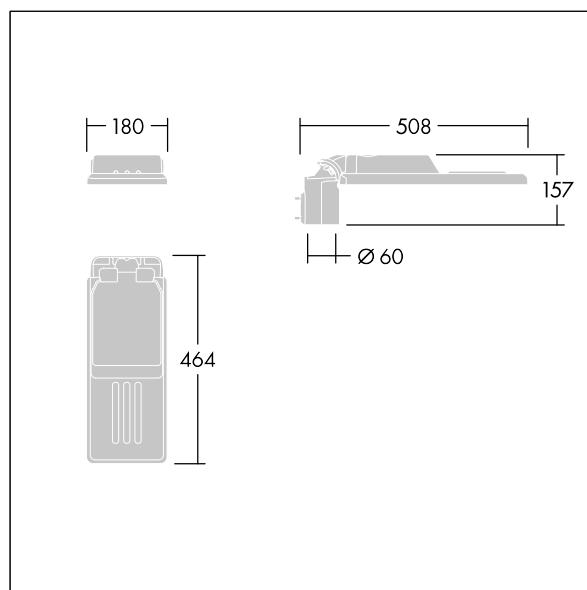

Stomme: extra liten storlek, pressgjuten Aluminium (EN AC-44300), pulverlackerad strukturerad Ljusgrå texturfärg (150) - delvis målbad. Axel: Ljusgrå texturfärg (150) - delvis målbadomålbad. Hölje: Extra vit glas. Fästen: rostfritt stål med anti-galvanisk behandling. smal gatubelysningsoptik med Färgåtergivningsindex min.: 70, Motsvarande färgtemperatur*: 3000 Kelvin-lampor medföljer. Elektrisk klass I, Slagtålighet IK08, IP66, Ta max.: °C. Levereras med Ø60 mm utliggaradapter för montering i stolptopp (0°/5°/10° lutning) eller sidoingång (-20°/-15°/-10°/-5°/0° lutning). Fördragen med 0,3m, 1,5mm² H07RN-F-kabel.

Dimensioner: 508 x 180 x 157 mm

Systemeffekt: 18,9 W

Ljusflöde från armatur: 2824 lm

Armaturverkningsgrad: 149 lm/W

Vikt: 3,3 kg

Projicerad vindyta: 0.028 m²

TLG_ISLC_F_XS_ZU_SR.jpg

TLG_ISLC_M_XSMT60.wmf

Isaro

96636340 IS XS 24L25-730 NR CL1 WS0.3 M60 GY-S

THORN