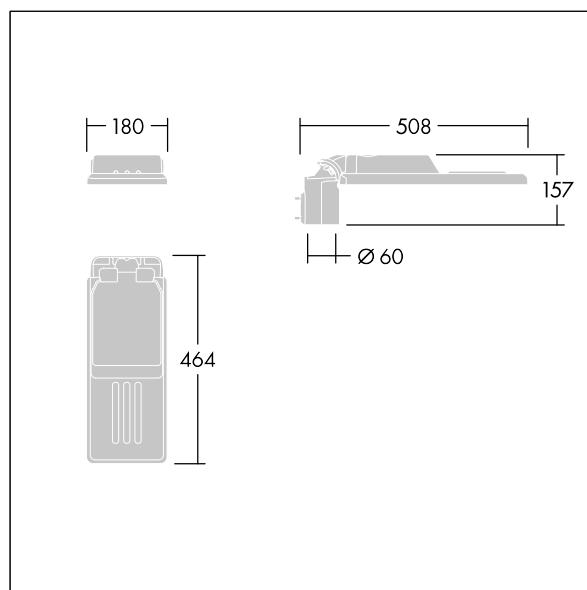

Isaro

En diskret och flexibel armatur för vägar och gator med långvarig och hög prestanda. Programmerbar LED-driftdon, inställd på fastljus som driver 24 lampor på 250mA.

Stomme: extra liten storlek, pressgjuten Aluminium (EN AC-44300), pulverlackerad strukturerad Ljusgrå texturfärg (150) - delvis målad. Axel: Ljusgrå texturfärg (150) - delvis måladomålad. Hölje: Extra vit glas. Fästen: rostfritt stål med anti-galvanisk behandling. smal gatubelysningsoptik med Färgåtergivningsindex min.: 70, Motsvarande färgtemperatur*: 3000 Kelvin-lampor medföljer. Elektrisk klass I, Slagtålighet IK08, IP66, Ta max.: °C. Levereras med Ø60 mm utliggaradapter för montering i stolptopp (0°/5°/10° lutning) eller sidoingång (-20°/-15°/-10°/-5°/0° lutning). Fördragen med 0,3m, 1,5mm² H07RN-F-kabel.

Dimensioner: 508 x 180 x 157 mm

Systemeffekt: 18,9 W

Ljusflöde från armatur: 2824 lm

Armaturverkningsgrad: 149 lm/W

Vikt: 3,3 kg

Projicerad vindyta: 0.028 m²

TLG_ISLC_F_XS_ZU_SR.jpg

TLG_ISLC_M_XSMT60.wmf