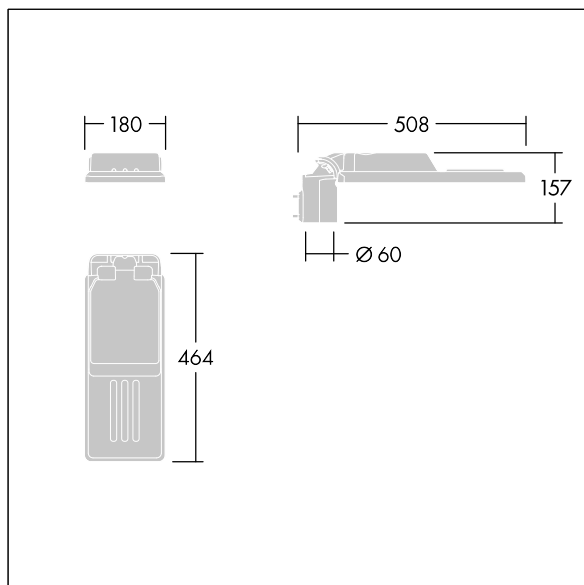

Isaro

En diskret och flexibel armatur för vägar och gator med långvarig och hög prestanda. Programmerbar LED-driftdon, inställd på fastljus som driver 24 lampor på 250mA. Stomme: extra liten storlek, pressgjuten Aluminium (EN AC-44300), pulverlackerad strukturerad Ljusgrå texturfärg (150) - delvis målbad. Axel: Ljusgrå texturfärg (150) - delvis målbadomålbad. Hölje: Extra vit glas. Fästen: rostfritt stål med anti-galvanisk behandling. smal gatubelysningsoptik med Färgåtergivningsindex min.: 70, Motsvarande färgtemperatur*: 3000 Kelvin-lampor medföljer. Elektrisk klass II, Slagtålighet IK08, IP66, T_a max.: °C. Levereras med Ø60 mm utliggaradapter för montering i stolptopp (0°/5°/10° lutning) eller sidoingång (-20°/-15°/-10°/-5°/0° lutning). Fördragen med 0,3m, 1,5mm² H07RN-F-kabel.

Dimensioner: 508 x 180 x 157 mm
 Systemeffekt: 18,9 W
 Ljusflöde från armatur: 2824 lm
 Armaturverkningsgrad: 149 lm/W
 Vikt: 3,27 kg
 Projicerad vindyta: 0.028 m²

TLG_ISLC_F_XS_ZU_SR.jpg

TLG_ISLC_M_XSMT60.wmf