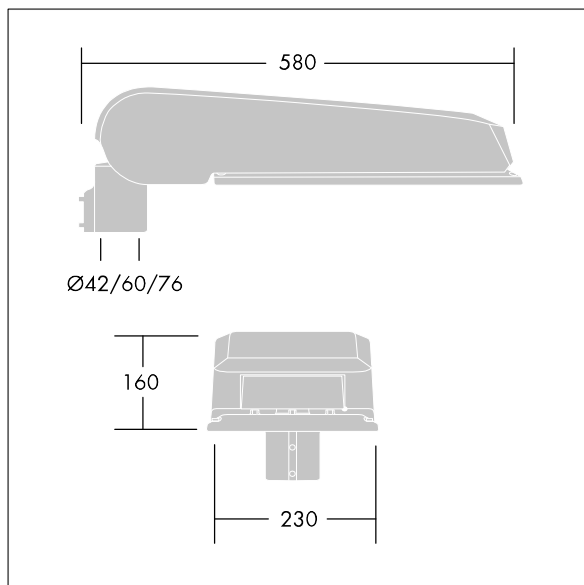

## CiviTEQ

En stor LED-vägbelysningsarmatur med 72, 350mA-drivning och Smal gatubelysning-optik. Elektronisk driftdon utan ljusreglering. Elektrisk klass II, IP66, IK08. Hus: pressgjuten Aluminium (EN AC-44300), Ljusgrå texturfärg 150 (liknar RAL9006). Kupa: härdat plant glas. Skruvar: rostfritt stål, Ecolubric®-behandlad. Levereras med Ø60 mm utliggaradapter för montering i stolptopp (0°/5°/10° lutning) eller sidoingång (-20°/-15°/-10°/-5°/0° lutning). BPxyz: Oberoende bi-power-reduktion (x: timmar före midnatt, y: timmar efter midnatt, zz: reduktion (%))  
Levereras med 4000K LED. Överspänningsskydd: 10 kV gemensam mod med monopuls, 8 kV gemensam mod med multipuls och 6 kV differensmod med multipuls. 6 kV gemensam mod och differensmod med multipuls om ett permanent DALI-system är anslutet.

Dimensioner: 580 x 230 x 160 mm  
Systemeffekt: 73,2 W  
Ljusflöde från armatur: 12893 lm  
Armaturverkningsgrad: 176 lm/W  
Vikt: 9,5 kg  
Projicerad vindyta: 0.115 m<sup>2</sup>

TLG\_CTEQ\_F\_LMTP72LEDPDB.jpg